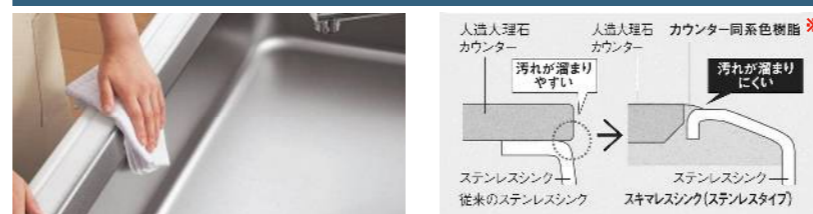

シンク

●スキマレスシンクステンレスMタイプ
汚れが溜まりにくく、汚れてもサッとひとふきでキレイになります。
* 洗剤ラック・排水プレート付