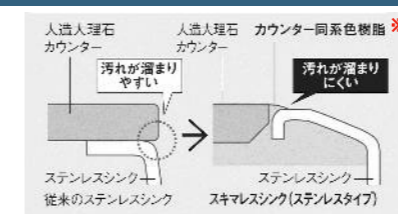

### 水栓金具

●混合水栓(泡沫吐水)  
水ハネを抑える泡沫吐水です。  
[LEKM5111TPC]

直流(泡沫)

### シンク

●スキマレスシンクステンレスMタイプ  
汚れが溜まりにくく、汚れてもサッとひとふきでキレイになります。  
\* 洗剤ラック・排水プレート付

※人造大理石カウンターとカウンター同系樹脂は同じ色ではありません。