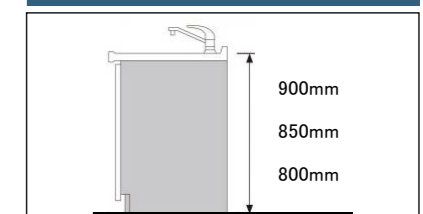

カウンター高さ

●カウンター高さ
使う方の身長に合わせてカウンターの高さを選べます。自分に合った高さなら、疲れやすさも違います。

お料理もお掃除もテキパキはかどるシンプルキッチン