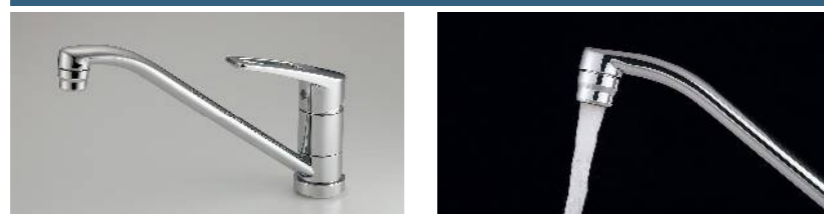

### ウォールユニット

●ソフトダウン・ウォールユニット  
目の高さまで降ろして、必要なものがすぐ取り出せます。  
\* 手動式/耐震ロック付  
\* 取っ手なし

●ウォールユニット  
スッキリしたデザインの取っ手のない手掛け仕様です。耐震ロックを標準装備。  
\* H700mm  
\* 照明スペース付

### フロアユニット

●ソフトクローズ機構スライドレール  
※シンク下のみ305mmになります。

●食器洗い乾燥機下スライド

●コンロ横小引出し  
●コンロ下スライド

●シンク下スライド  
・包丁差し付

### 食器洗い乾燥機

●食器洗い乾燥機  
フロアユニットの取っ手ラインと調和する、スタイリッシュな「スリムデザイン」に。  
\* 浅型/シルバー色 [LES45RS6SD]

### 水栓金具

●混合水栓(泡沫吐水)  
水ハネを抑える泡沫吐水です。  
[LEKM5111TPC]

直流(泡沫)